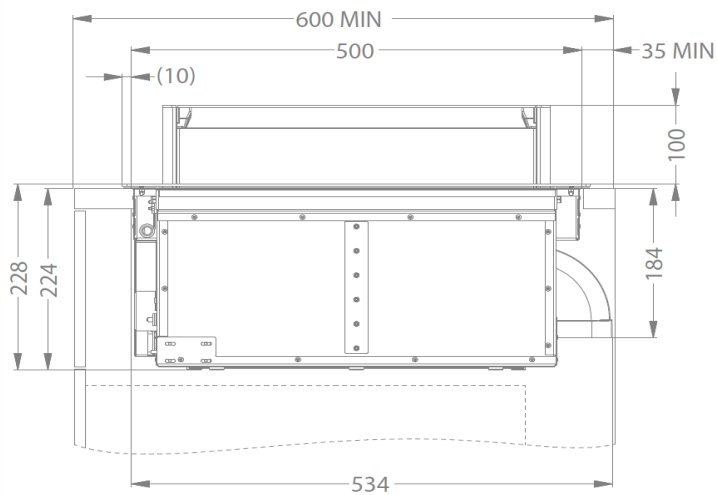

Technische specificaties

Maximum vermogen	7.055 W
Spanning	230 V
Verbruik in stand-by modus Ps (W)	<0,5 W
Gewicht (kg)	33,6

Accessoires

Accessoires

Recirculatie kit

- Inbouwbox met monoblockfilter H 98 WIT (98x818x290mm) + kanalen	1811821
- Inbouwbox met monoblockfilter H 98 ZWART (98x818x290mm) + kanalen	1811822
- Inbouwbox met monoblockfilter H 98 INOX KLEUR (98x818x290mm) + kanalen	1811823

Recirculatie box

- Inbouwbox met monoblockfilter H 98 WIT (98x818x290mm)	7921400
- Inbouwbox met monoblockfilter H 98 ZWART (98x818x290mm)	7922400
- Inbouwbox met monoblockfilter H 98 INOX KLEUR (98x818x290mm)	7923400

Afmetingen

Opbouw installatie

Vlakkbouw installatie

Afmetingen

	mm							
	E	F	K	P	R	S	T	X
Opbouw	862	500	5	7				35 min
Vlakkbouw	862	500	5	7	7	876	524	35 min