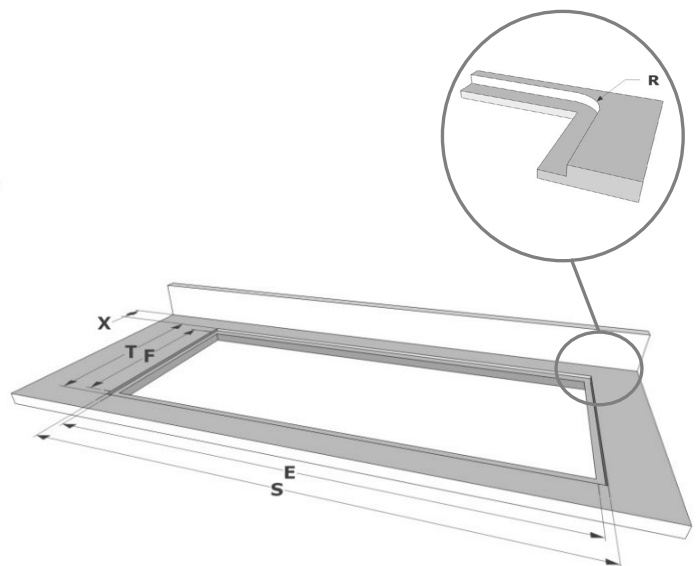

Recirculatie box

- Inbouwbox met monoblockfilter H 98 WIT (98x818x290mm)	7921400
- Inbouwbox met monoblockfilter H 98 ZWART (98x818x290mm)	7922400
- Inbouwbox met monoblockfilter H 98 INOX KLEUR (98x818x290mm)	7923400

Afmetingen

Opbouw installatie

Vlakkbouw installatie

Afmetingen

	mm							
	E	F	K	P	R	S	T	X
Opbouw	862	500	5	7				35 min
Vlakkbouw	862	500	5	7	7	876	524	35 min