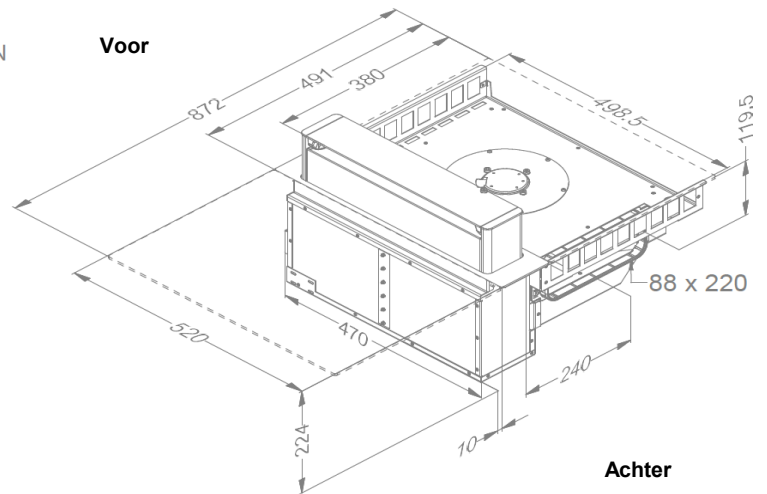

Technische specificaties

Maximum vermogen	7.055 W
Spanning	230 V
Verbruik in stand-by modus Ps (W)	<0,5 W
Gewicht (kg)	33,6

Accessoires

Accessoires

Recirculatie kit

- Inbouwbox met monoblockfilter H 98 WIT (98x818x290mm) + kanalen	1811821
- Inbouwbox met monoblockfilter H 98 ZWART (98x818x290mm) + kanalen	1811822
- Inbouwbox met monoblockfilter H 98 INOX KLEUR (98x818x290mm) + kanalen	1811823

Recirculatie box

- Inbouwbox met monoblockfilter H 98 WIT (98x818x290mm)	7921400
- Inbouwbox met monoblockfilter H 98 ZWART (98x818x290mm)	7922400
- Inbouwbox met monoblockfilter H 98 INOX KLEUR (98x818x290mm)	7923400

Afmetingen

Opbouw installatie

Vlakkbouw installatie

Afmetingen

	mm							
	E	F	K	P	R	S	T	X
Opbouw	862	500	5	7				35 min
Vlakkbouw	862	500	5	7	7	876	524	35 min