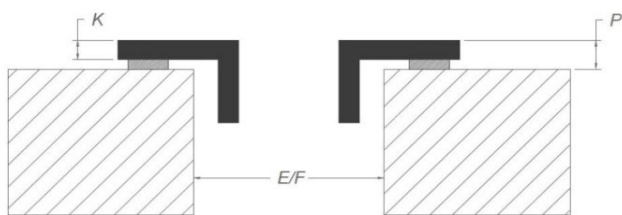

Kookfuncties

Bediening kookplaat	Rode touch bediening
Bediening wok	Rode slider bediening
Aantal vermogenstanden	9 + Power
Timer per zone	•
Kookwekker	•
Stop&Go	• (wok)
Warmhoudfunctie	• (wok)
Manuele brugfunctie flexzones	•
Restwarmte indicatie	•
Aankookautomaat	-
Vergrendeling bedieningspaneel	•
Automatische pan herkenning	-
Grill functie	-

Technische specificaties

Maximum vermogen	7.055 W
Spanning	230 V
Verbruik in stand-by modus Ps (W)	<0,5 W
Gewicht (kg)	33,6

Accessoires

Accessoires

Recirculatie kit

- Inbouwbox met monoblockfilter H 98 WIT (98x818x290mm) + kanalen	1811821
- Inbouwbox met monoblockfilter H 98 ZWART (98x818x290mm) + kanalen	1811822
- Inbouwbox met monoblockfilter H 98 INOX KLEUR (98x818x290mm) + kanalen	1811823

Recirculatie box

- Inbouwbox met monoblockfilter H 98 WIT (98x818x290mm)	7921400
- Inbouwbox met monoblockfilter H 98 ZWART (98x818x290mm)	7922400
- Inbouwbox met monoblockfilter H 98 INOX KLEUR (98x818x290mm)	7923400

Afmetingen

Opbouw installatie

Vlakkbouw installatie

Afmetingen

	mm							
	E	F	K	P	R	S	T	X
Opbouw	862	500	5	7				35 min
Vlakkbouw	862	500	5	7	7	876	524	35 min