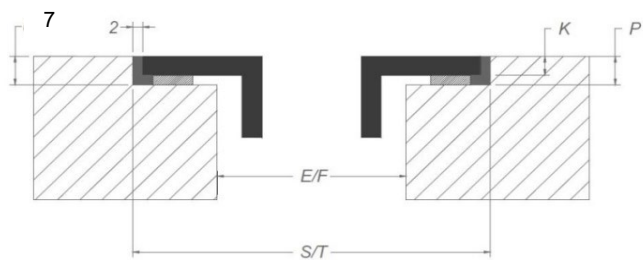

Technische specificaties

Maximum vermogen	7.055 W
Spanning	230 V
Verbruik in stand-by modus Ps (W)	<0,5 W
Gewicht (kg)	33,6

Accessoires

Accessoires

Recirculatie kit

- Inbouwbox met monoblockfilter H 98 WIT (98x818x290mm) + kanalen	1811821
- Inbouwbox met monoblockfilter H 98 ZWART (98x818x290mm) + kanalen	1811822
- Inbouwbox met monoblockfilter H 98 INOX KLEUR (98x818x290mm) + kanalen	1811823

Recirculatie box

- Inbouwbox met monoblockfilter H 98 WIT (98x818x290mm)	7921400
- Inbouwbox met monoblockfilter H 98 ZWART (98x818x290mm)	7922400
- Inbouwbox met monoblockfilter H 98 INOX KLEUR (98x818x290mm)	7923400

Afmetingen

Opbouw installatie

Vlakkbouw installatie

Afmetingen

	mm							
	E	F	K	P	R	S	T	X
Opbouw	862	500	5	7				35 min
Vlakkbouw	862	500	5	7	7	876	524	35 min