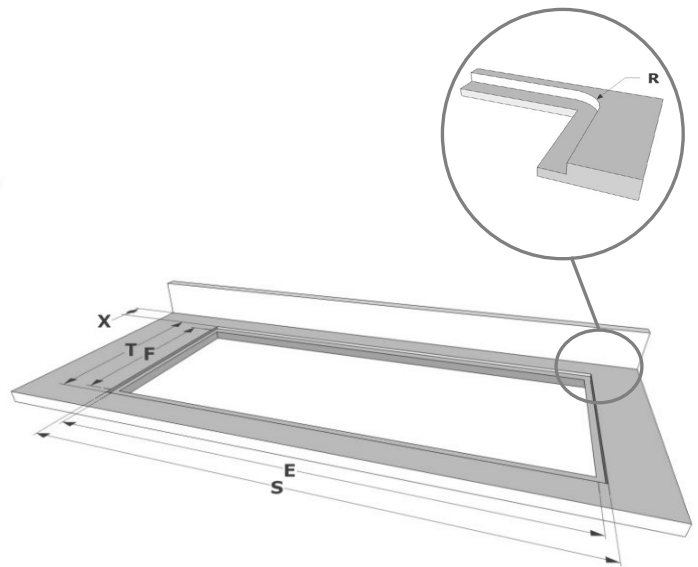

Recirculatie box

- Inbouwbox met monoblockfilter H 98 WIT (98x818x290mm)	7921400
- Inbouwbox met monoblockfilter H 98 ZWART (98x818x290mm)	7922400
- Inbouwbox met monoblockfilter H 98 INOX KLEUR (98x818x290mm)	7923400

Afmetingen

Opbouw installatie

Vlakbouw installatie

Afmetingen

	mm							
	E	F	K	P	R	S	T	X
Opbouw	852	500	5	7				35 min
Vlakbouw	852	500	5	7	7	876	524	35 min