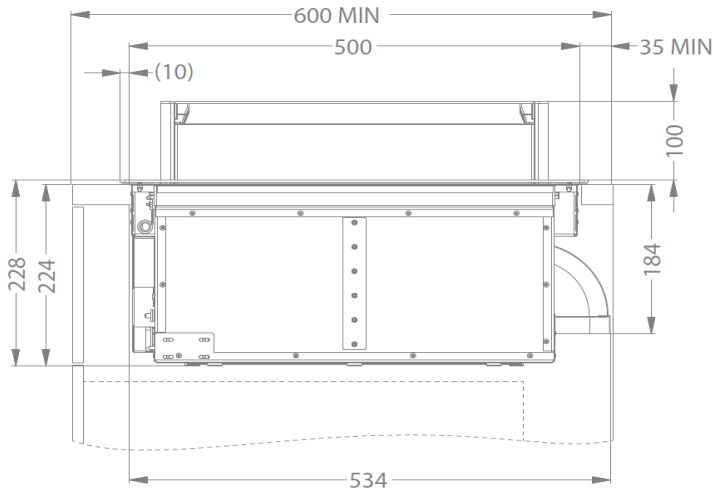

Technische specificaties

Maximum vermogen	7.555 W
Spanning	230 V
Verbruik in stand-by modus Ps (W)	<0,5 W
Gewicht (kg)	29,0

Accessoires

Accessoires

Recirculatie kit

- Inbouwbox met monoblockfilter H 98 WIT (98x818x290mm) + kanalen	1811821
- Inbouwbox met monoblockfilter H 98 ZWART (98x818x290mm) + kanalen	1811822
- Inbouwbox met monoblockfilter H 98 INOX KLEUR (98x818x290mm) + kanalen	1811823

Recirculatie box

- Inbouwbox met monoblockfilter H 98 WIT (98x818x290mm)	7921400
- Inbouwbox met monoblockfilter H 98 ZWART (98x818x290mm)	7922400
- Inbouwbox met monoblockfilter H 98 INOX KLEUR (98x818x290mm)	7923400

Afmetingen

Opbouw installatie

Vlakbouw installatie

Afmetingen

	mm							
	E	F	K	P	R	S	T	X
Opbouw	852	500	5	7				35 min
Vlakbouw	852	500	5	7	7	876	524	35 min