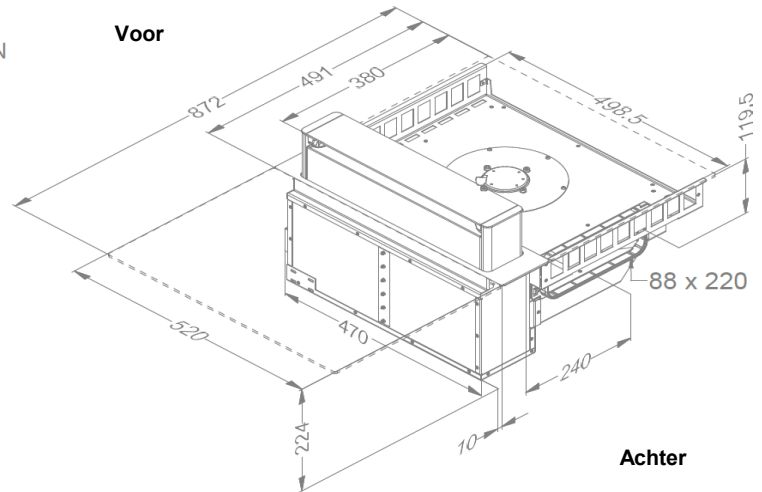

Technische specificaties

Maximum vermogen	7.555 W
Spanning	230 V
Verbruik in stand-by modus Ps (W)	<0,5 W
Gewicht (kg)	29,0

Accessoires

Accessoires

Recirculatie kit

- Inbouwbox met monoblockfilter H 98 WIT (98x818x290mm) + kanalen	1811821
- Inbouwbox met monoblockfilter H 98 ZWART (98x818x290mm) + kanalen	1811822
- Inbouwbox met monoblockfilter H 98 INOX KLEUR (98x818x290mm) + kanalen	1811823

Recirculatie box

- Inbouwbox met monoblockfilter H 98 WIT (98x818x290mm)	7921400
- Inbouwbox met monoblockfilter H 98 ZWART (98x818x290mm)	7922400
- Inbouwbox met monoblockfilter H 98 INOX KLEUR (98x818x290mm)	7923400

Afmetingen

Opbouw installatie

Vlakbouw installatie

Afmetingen

	mm							
	E	F	K	P	R	S	T	X
Opbouw	852	500	5	7				35 min
Vlakbouw	852	500	5	7	7	876	524	35 min