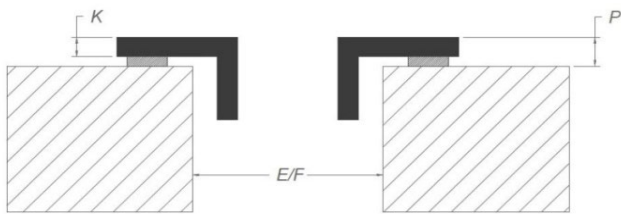

Technische specificaties

Maximum vermogen	7.555 W
Spanning	230 V
Verbruik in stand-by modus Ps (W)	<0,5 W
Gewicht (kg)	29,0

Accessoires

Accessoires

Recirculatie kit

- Inbouwbox met monoblockfilter H 98 WIT (98x818x290mm) + kanalen	1811821
- Inbouwbox met monoblockfilter H 98 ZWART (98x818x290mm) + kanalen	1811822
- Inbouwbox met monoblockfilter H 98 INOX KLEUR (98x818x290mm) + kanalen	1811823

Recirculatie box

- Inbouwbox met monoblockfilter H 98 WIT (98x818x290mm)	7921400
- Inbouwbox met monoblockfilter H 98 ZWART (98x818x290mm)	7922400
- Inbouwbox met monoblockfilter H 98 INOX KLEUR (98x818x290mm)	7923400

Afmetingen

Opbouw installatie

Vlakbouw installatie

Afmetingen

	mm							
	E	F	K	P	R	S	T	X
Opbouw	852	500	5	7				35 min
Vlakbouw	852	500	5	7	7	876	524	35 min