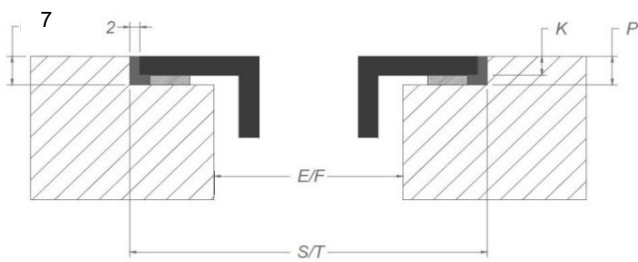

Technische specificaties

Maximum vermogen	7.555 W
Spanning	230 V
Verbruik in stand-by modus Ps (W)	<0,5 W
Gewicht (kg)	29,0

Accessoires

Accessoires

Recirculatie kit

- Inbouwbox met monoblockfilter H 98 WIT (98x818x290mm) + kanalen	1811821
- Inbouwbox met monoblockfilter H 98 ZWART (98x818x290mm) + kanalen	1811822
- Inbouwbox met monoblockfilter H 98 INOX KLEUR (98x818x290mm) + kanalen	1811823

Recirculatie box

- Inbouwbox met monoblockfilter H 98 WIT (98x818x290mm)	7921400
- Inbouwbox met monoblockfilter H 98 ZWART (98x818x290mm)	7922400
- Inbouwbox met monoblockfilter H 98 INOX KLEUR (98x818x290mm)	7923400

Afmetingen

Opbouw installatie

Vlakbouw installatie

Afmetingen

	mm							
	E	F	K	P	R	S	T	X
Opbouw	852	500	5	7				35 min
Vlakbouw	852	500	5	7	7	876	524	35 min