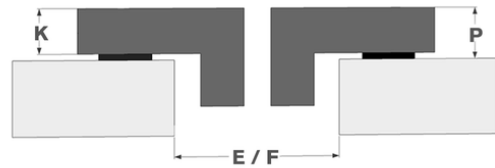

Design

- Bediening Touch bediening
- Kleur display Rood
- Glasrand Afgeronde boord
- Inbouw methode Opbouw, Vlakbouw

Afmetingen

- Product afmetingen (BxDxH) (mm) 380 x 520 x 61
- Uitsnijding werkblad (BxD) (mm) 350 x 490

Technische eigenschappen

- Aansluitwaarde (W) 3700
- Elektrische aansluiting 220-240V 1L+N
220-240V 2L
- Frequentie (Hz) 50-60

Afmetingen

	A	B	C	D	H
mm	380	520	273	486	61

Opbouw

	E	F	K	P	X
mm	350	490	4	6	50

Vlakkbouw

	E	F	S	T	K	P	X
mm	350	490	384	524	4	6	50