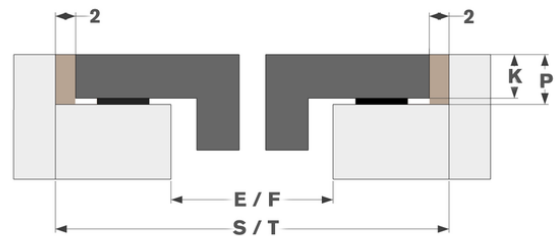

Design

- Bediening Touch bediening
- Kleur display Rood
- Glasrand Afgeronde boord
- Inbouw methode Opbouw, Vlakbouw

Afmetingen

- Product afmetingen (BxDxH) (mm) 380 x 520 x 61
- Uitsnijding werkblad (BxD) (mm) 350 x 490

Technische eigenschappen

- Aansluitwaarde (W) 3700
- Elektrische aansluiting 220-240V 1L+N
220-240V 2L
- Frequentie (Hz) 50-60

Afmetingen

	A	B	C	D	H
mm	380	520	273	486	61

Opbouw

	E	F	K	P	X
mm	350	490	4	6	50

Vlakkbouw

	E	F	S	T	K	P	X
mm	350	490	384	524	4	6	50