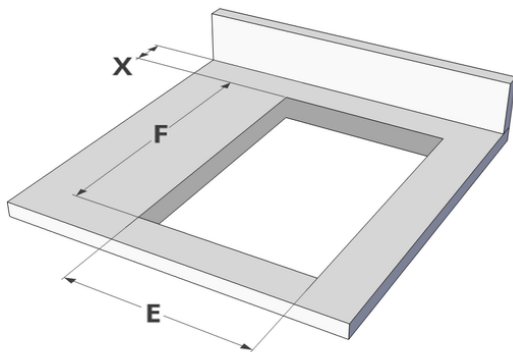

Design

- Bediening Touch bediening
- Kleur display Rood
- Glasrand Afgeronde boord
- Inbouw methode Opbouw, Vlakbouw

Afmetingen

- Product afmetingen (BxDxH) (mm) 380 x 520 x 61
- Uitsnijding werkblad (BxD) (mm) 350 x 490

Technische eigenschappen

- Aansluitwaarde (W) 3700
- Elektrische aansluiting 220-240V 1L+N
220-240V 2L
- Frequentie (Hz) 50-60

Afmetingen

	A	B	C	D	H
mm	380	520	273	486	61

Opbouw

	E	F	K	P	X
mm	350	490	4	6	50

Vlakkbouw

	E	F	S	T	K	P	X
mm	350	490	384	524	4	6	50