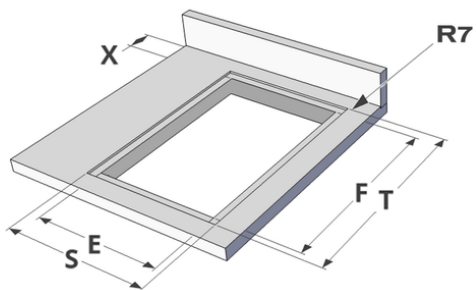

Design

- Bediening Touch bediening
- Kleur display Rood
- Glasrand Afgeronde boord
- Inbouw methode Opbouw, Vlakbouw

Afmetingen

- Product afmetingen (BxDxH) (mm) 380 x 520 x 61
- Uitsnijding werkblad (BxD) (mm) 350 x 490

Technische eigenschappen

- Aansluitwaarde (W) 3700
- Elektrische aansluiting 220-240V 1L+N
220-240V 2L
- Frequentie (Hz) 50-60

Afmetingen

	A	B	C	D	H
mm	380	520	273	486	61

Opbouw

	E	F	K	P	X
mm	350	490	4	6	50

Vlakkbouw

	E	F	S	T	K	P	X
mm	350	490	384	524	4	6	50