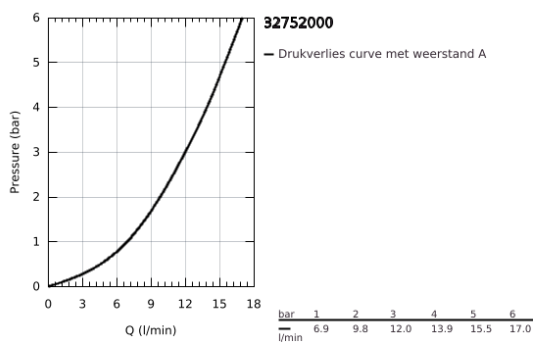

32 752 000 EUROECO KEUKENMENGKRAAN

PRODUCTOMSCHRIJVING

- Kleur: chroom
- GROHE SilkMove 46 mm kardoos met keramische schijven
- met mousseur
- instelbare doorstroombegrenzer
- draaibare buisuitloop
- zwenkbereik 0°/150°/360°
- metalen greep
- flexibele aansluitslangen