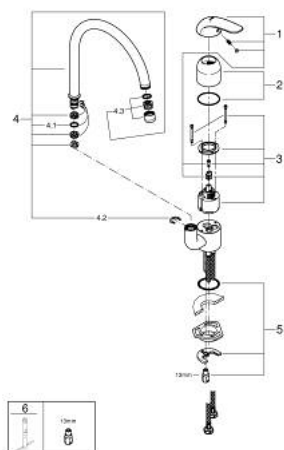

32 752 000 EUROECO KEUKENMENGKRAAN

PRODUCTOMSCHRIJVING

- Kleur: chroom
- GROHE SilkMove 46 mm kardoos met keramische schijven
- met mousseur
- instelbare doorstroombegrenzer
- draaibare buisuitloop
- zwenkbereik 0°/150°/360°
- metalen greep
- flexibele aansluitslangen

32 752 000 EUROECO KEUKENMENGKRAAN

ONDERDELEN , maart 2018 – now

- 1: Greep (Bestel-nr 46644000)
 - 2: Stofkap (Bestel-nr 46243000)
 - 3: Kardees (Bestel-nr 46048000)
 - 4: Draaibare buisuitloop (Bestel-nr 13049000)
 - 4.1: O-ring (Bestel-nr 0128500M)
 - 4.2: Borgring (Bestel-nr 0485300M)
 - 4.3: Mousseur (Bestel-nr 13928000)
 - 5: Kraanmontageset (Bestel-nr 46249000)
 - 6: Pijpsleutel (Bestel-nr 19017000)*
- *Speciale accessoires