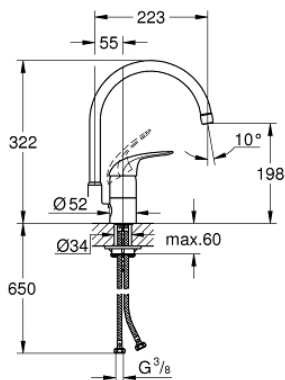

32 752 000 EUROECO KEUKENMENGKRAAN

PRODUCTOMSCHRIJVING

- Kleur: chroom
- GROHE SilkMove 46 mm kardoos met keramische schijven
- met mousseur
- instelbare doorstroombegrenzer
- draaibare buisuitloop
- zwenkbereik 0°/150°/360°
- metalen greep
- flexibele aansluitslangen

32 752 000 EUROECO KEUKENMENGKRAAN

ONDERDELEN , maart 2018 – now

- 1: Greep (Bestel-nr 46644000)
 - 2: Stofkap (Bestel-nr 46243000)
 - 3: Kardees (Bestel-nr 46048000)
 - 4: Draaibare buisuitloop (Bestel-nr 13049000)
 - 4.1: O-ring (Bestel-nr 0128500M)
 - 4.2: Borgring (Bestel-nr 0485300M)
 - 4.3: Mousseur (Bestel-nr 13928000)
 - 5: Kraanmontageset (Bestel-nr 46249000)
 - 6: Pijpsleutel (Bestel-nr 19017000)*
- *Speciale accessoires