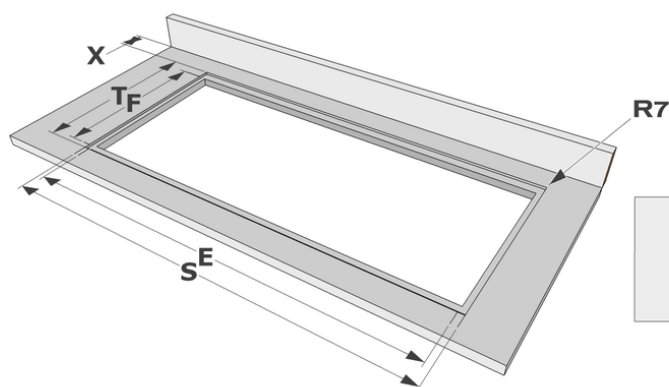

Design

▪ Bediening	Slider touch bediening
▪ Kleur display	Rood
▪ Glasrand	Afgeronde boord
▪ Inbouw methode	Opbouw, Vlakbouw

Afmetingen

▪ Product afmetingen (BxDxH) (mm)	900 x 520 x 51
▪ Uitsnijding werkblad (BxD) (mm)	850 x 490

Technische eigenschappen

▪ Maximaal vermogen (W)	10400
▪ Netspanning (V)	230 V - 1N / 2N
▪ Frequentie (Hz)	50-60
▪ Netto gewicht (kg)	17,34

Afmetingen

	A	B	C	D	H
mm	900	520	850	490	51

Opbouw

	E	F	K	P	X
mm	850	490	4	6	50

Vlakkbouw

	E	F	S	T	K	P	X
mm	850	490	904	524	4	6	50

Accessoires

Koken

1700092

Kit zijprofielen kookplaat

1700093

Novy Grillplaat