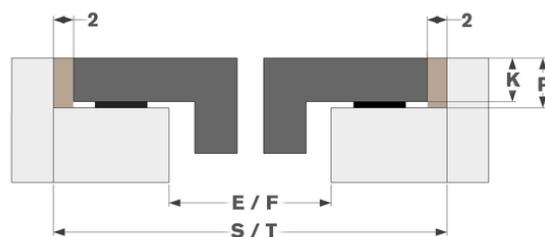

Vlakkbouw

	E	F	S	T	K	P	X
mm	850	490	904	524	4	6	50