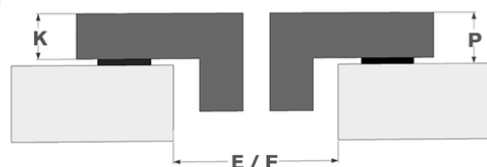

Design

▪ Bediening	Slider touch bediening
▪ Kleur display	Rood
▪ Glasrand	Afgeronde boord
▪ Inbouw methode	Opbouw, Vlakbouw

Afmetingen

▪ Product afmetingen (BxDxH) (mm)	900 x 520 x 51
▪ Uitsnijding werkblad (BxD) (mm)	850 x 490

Technische eigenschappen

▪ Maximaal vermogen (W)	10400
▪ Netspanning (V)	230 V - 1N / 2N
▪ Frequentie (Hz)	50-60
▪ Netto gewicht (kg)	17,34

Afmetingen

	A	B	C	D	H
mm	900	520	850	490	51

Opbouw

	E	F	K	P	X
mm	850	490	4	6	50