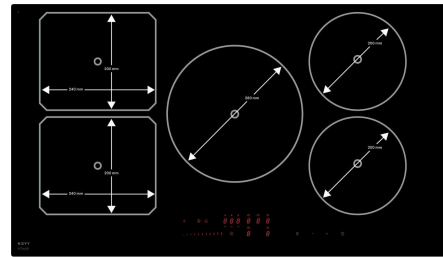

Inductie - Novy Power
5 zones 90 cm
Glas

EAN 5414425194735

Kookzones

- 5 zones
- Links voor : 2100/3000 W - 240x200 mm
- Links achter : 2100/3000 W - 240x200 mm
- Centraal : 2300/3000 W - 280 mm
- Rechts voor : 1400/2100 W - 200 mm
- Rechts achter : 1400/2100 W - 200 mm

Functies & kenmerken

▪ InTouch functie	Standaard
▪ Flexzone	1
▪ Activatie Flexzone	Automatisch
▪ Grill functie	-
▪ Chef functie	-
▪ Pot move functie	-
▪ Automatische pot detectie	▪
▪ Warmhoudfunctie (°C)	70°C
▪ Restwarmte aanduiding	▪
▪ Wipeguard functie	-
▪ Kinderbeveiliging	▪
▪ Stop&Go functie	▪
▪ Timers	Kookwekker, Timer per Zone, Count-up timer, Aankookautomaat

Design

▪ Bediening	Slider touch bediening
▪ Kleur display	Rood
▪ Glasrand	Afgeronde boord
▪ Inbouw methode	Opbouw, Vlakbouw

Afmetingen

▪ Product afmetingen (BxDxH) (mm)	900 x 520 x 51
▪ Uitsnijding werkblad (BxD) (mm)	850 x 490

Technische eigenschappen

▪ Maximaal vermogen (W)	10400
▪ Netspanning (V)	230 V - 1N / 2N
▪ Frequentie (Hz)	50-60
▪ Netto gewicht (kg)	17,34

Afmetingen

	A	B	C	D	H
mm	900	520	850	490	51

Opbouw

	E	F	K	P	X
mm	850	490	4	6	50